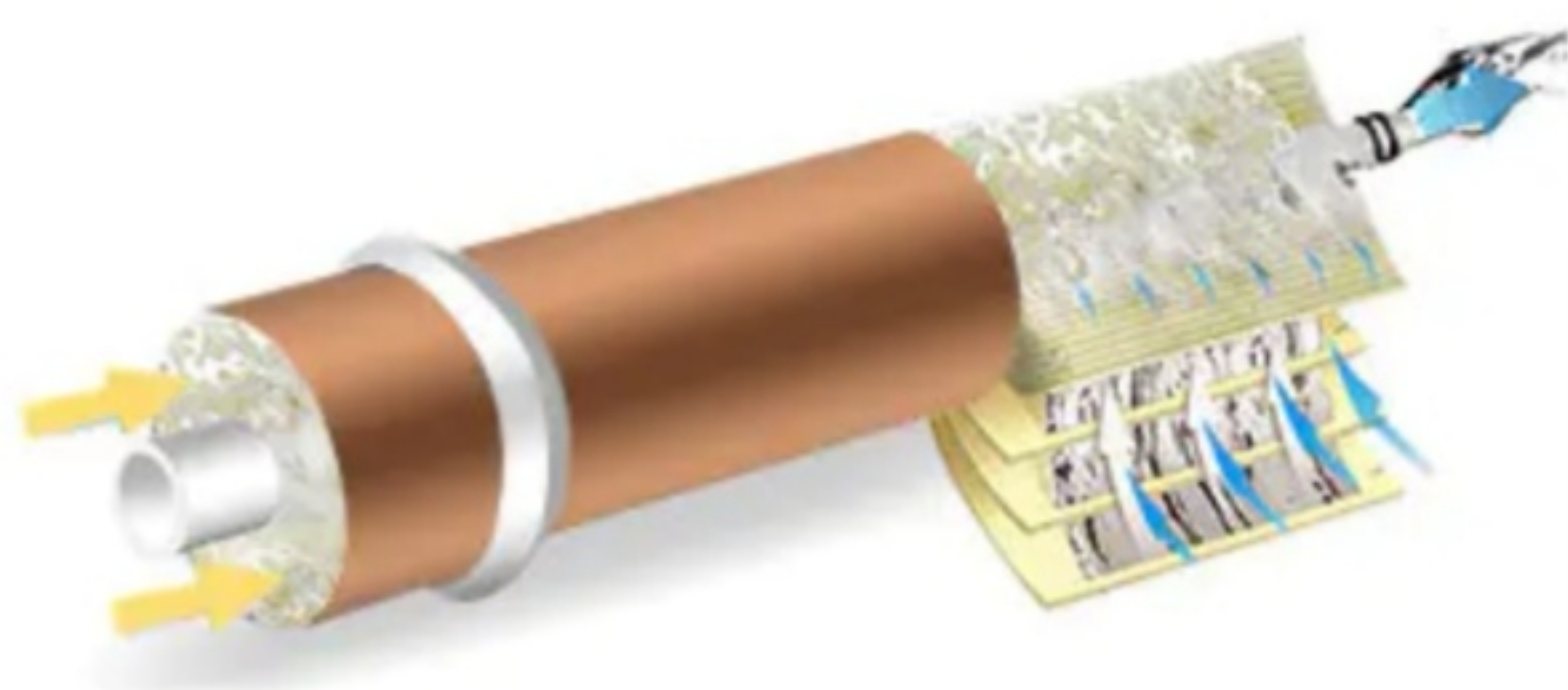

=

过滤精度
0.0001 微米

第 **2** 重加长净化

RO反渗透 滤芯

彻底过滤重金属/杂质

第 **3** 重加长净化

后置 活性炭滤芯

—
去除异味/改善口感

4层精细过滤

PP/C

PP 棉炭棒复合滤芯

去除大颗粒物, 有效吸附
余氯、异味、异色等有机物

余氯

颗粒

铁锈

RO